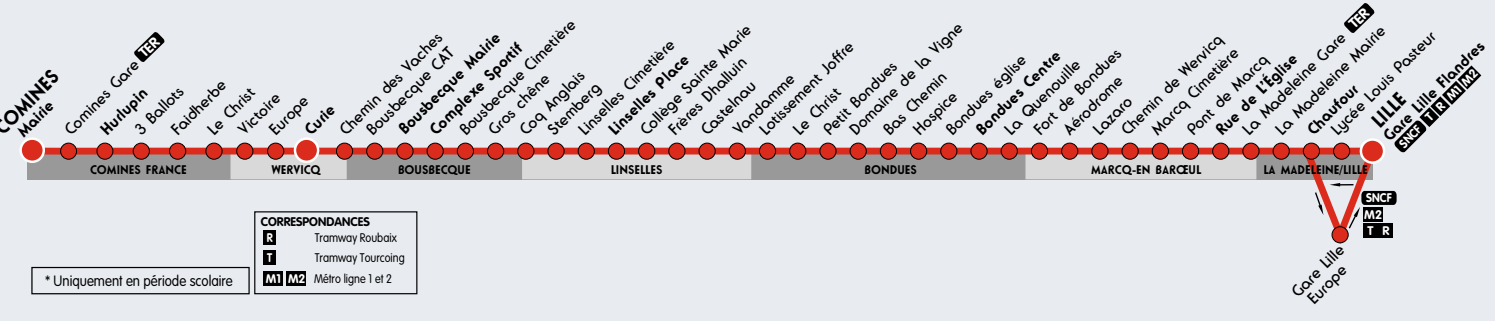

VOYAGER SUR LA LIGNE 86

Correspondances

- Métro Lignes 1 et 2 à Gare Lille Flandres
- Tramway à Gare Lille Flandres
- Bus lignes 12, 14, 50 et Citadine à Gare Lille Flandres
- Bus ligne 82 de Wervicq à Comines Mairie vers Armentières
- Bus ligne 87 de Linselles Cimetière à Linselles Place vers Tourcoing
- Bus lignes 12 et 50 à Marcq Rue de l'Eglise vers Marcq Centre
- Corolle à Marcq Rue de l'Eglise vers St André, Lambersart ou Mons, Villeneuve d'Ascq
- Garage à vélos sécurisé à Bondues La Quenouille

Sur votre ligne

- CAT de Bousbecque
- Centre commerciaux et commerces de centre ville de Comines, Wervicq, Bousbecque, Linselles et Bondues
- Centre sportif Domyos et aéroport de Bondues à l'arrêt Aéroport
- Commerces de centre ville de Marcq et La Madeleine

Bon à savoir

- Les horaires vous sont donnés à titre indicatif. Des difficultés de circulation peuvent provoquer de légers retards que le conducteur est le premier à déplorer.
- Ayez le réflexe "Je valide, je passe" : la validation est obligatoire à chaque montée et à chaque correspondance.

Du lundi au vendredi

Note	06:00	06:30	06:50	07:20	07:45	08:58	10:00	11:00	12:00	12:45	13:15	13:45	14:20	15:20	16:20	16:55	17:25	18:01	19:00	20:00	21:00	V
COMINES MAIRIE	06:00	06:30	06:50	07:20	07:45	08:58	10:00	11:00	12:00	12:45	13:15	13:45	14:20	15:20	16:20	16:55	17:25	18:01	19:00	20:00	21:00	23:30
PLACE DE GAULLE	06:02	06:32	06:52	07:22	07:47	09:00	10:02	11:02	12:02	12:47	13:17	13:47	14:22	15:22	16:22	16:57	17:27	18:03	19:02	20:02	21:02	23:32
CURIE	06:10	06:40	07:00	07:31	07:56	09:09	10:11	11:11	12:11	12:56	13:26	13:56	14:31	15:31	16:31	17:06	17:36	18:11	19:10	20:10	21:10	23:40
BOUSBECQUE MAIRIE	06:13	06:43	07:03	07:35	08:00	09:12	10:14	11:14	12:14	12:59	13:29	14:00	14:35	15:35	16:35	17:10	17:40	18:14	19:13	20:13	21:13	23:43
COMPLEXE SPORTIF	06:14	06:44	07:04	07:36	08:01	09:13	10:15	11:15	12:15	13:00	13:30	14:01	14:36	15:36	16:36	17:11	17:41	18:15	19:14	20:14	21:14	23:44
LINSELLES PLACE	06:20	06:51	07:11	07:43	08:08	09:20	10:22	11:22	12:22	13:07	13:37	14:08	14:43	15:43	16:43	17:18	17:48	18:21	19:20	20:20	21:20	23:50
BONDUES CENTRE	06:31	07:03	07:23	07:55	08:20	09:32	10:33	11:33	12:34	13:19	13:48	14:20	14:55	15:56	16:56	17:29	17:59	18:32	19:31	20:31	21:31	00:01
RUE DE L'EGLISE	06:41	07:14	07:34	08:07	08:32	09:44	10:45	11:45	12:45	13:31	14:00	14:32	15:07	16:08	17:08	17:41	18:11	18:44	19:43	20:43	21:41	00:11
CHAUFOUR	06:46	07:19	07:39	08:12	08:37	09:49	10:50	11:50	12:50	13:36	14:05	14:37	15:12	16:13	17:13	17:46	18:16	18:49	19:48	20:48	21:46	00:15
GARE LILLE FLANDRES	06:51	07:24	07:44	08:17	08:42	09:54	10:55	11:55	12:55	13:41	14:11	14:43	15:18	16:19	17:19	17:52	18:22	18:55	19:53	20:53	21:51	00:20

V = Vendredi

Samedi